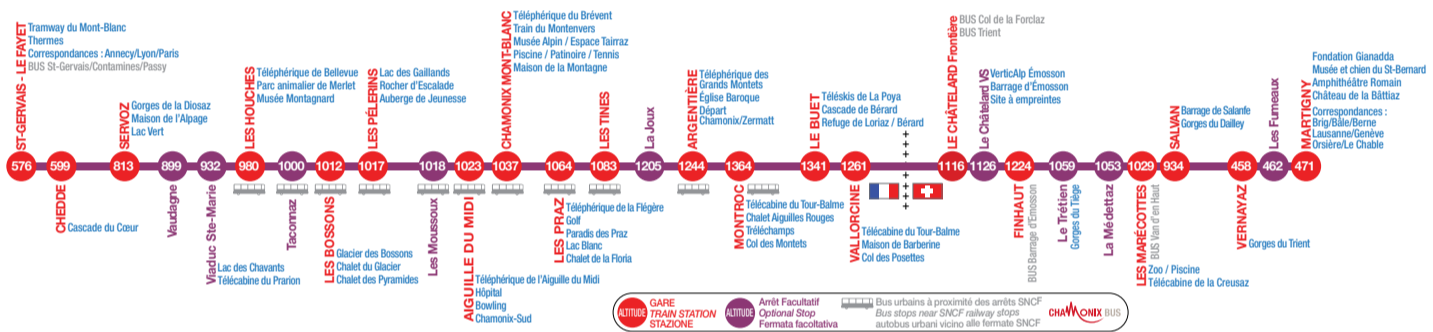

POUR EN SAVOIR PLUS
ALLO TER : 09 69 32 21 41
ALLO TMR : +41 (0)27 764 12 71
INTERNET : SNCF TER Auvergne-Rhône-Alpes
Transport Martigny et Région S.A.

ST GERVAIS-LE FAYET > CHAMONIX MONT-BLANC > MARTIGNY

Numéro de circulation SNCF	18901	18903	18905	49907	18907	18909	18911	18913	18915	18917	18919	18969	18921	18923	18973	18927	18929	18931	49511	49513	
ST GERVAIS-LE FAYET	6.28	7.05	8.08	8.26	9.28	10.28	11.28	12.28	13.28	14.28	15.28		16.28	17.28	18.05	18.28	19.28	20.28	20.28	7	8
CHEPPE	6.34	7.11	8.15		9.34	10.34	11.34	12.34	13.34	14.34	15.34		16.34	17.34	18.12	18.34	19.34	20.34			
SERVOZ	6.43	7.21	8.25	8.35	9.43	10.43	11.43	12.43	13.43	14.43	15.43		16.43	17.43	18.22	18.43	19.43	20.43			
VAUDAGNE	X	6.47	7.25	8.29		9.47	10.47	11.47	12.47	13.47	14.47		16.47	17.47	18.26	18.47	19.47	20.48			
VIADUC STE MARIE	X	6.51	7.29	8.32		9.51	10.51	11.51	12.51	13.51	14.51		16.51	17.51	18.29	18.51	19.51	20.52			
LES HOUCHES	X	6.55	7.33	8.36	8.42	9.55	10.54	11.54	12.54	13.54	14.54		16.54	17.54	18.33	18.54	19.54	20.55			
TACONNAZ	X	7.00	7.38	8.40		10.00	11.00	12.00	13.00	14.00	15.00		17.00	18.00	18.37	19.00	20.00	21.00			
LES BOSSONS		7.04	7.41	8.44		10.04	11.04	12.04	13.04	14.04	15.04		17.04	18.04	18.41	19.04	20.04	21.04			
LES PÉLERINS		7.07	7.44	8.46		10.07	11.06	12.06	13.06	14.06	15.06		17.06	18.06	18.43	19.06	20.06	21.07			
LES MOUSSOUX	X	7.09	7.46	8.48		10.09	11.09	12.09	13.08	14.09	15.09		17.09	18.09	18.45	19.09	20.09	21.09			
AIGUILLE DU MIDI		7.11	7.48	8.50		10.11	11.11	12.11	13.11	14.11	15.11		17.11	18.11	18.48	19.11	20.11	21.11			
CHAMONIX MT-BLANC ARR.		7.13	7.50	8.52	8.55	10.13	11.13	12.13	13.13	14.13	15.13		17.13	18.13	18.50	19.13	20.13	21.13	23.20	23.50	
CHAMONIX MT-BLANC DÉP.		7.30	8.28	9.28		10.28	11.28	12.28	13.28	14.28	15.28		16.57	17.28	18.28	18.57	19.28	20.28			
LES PRAZ		7.34	8.32	9.32		10.32	11.32	12.32	13.32	14.32	15.32		17.02	17.32	18.32	19.02	20.32				
LES TINES		7.38	8.36	9.36		10.36	11.36	12.36	13.36	14.36	15.36		17.05	17.36	18.36	19.06	20.36				
LA JOUX	X	7.42	8.40	9.40		10.40	11.40	12.40	13.40	14.40	15.40		17.09	17.40	18.40	19.10	20.40				
ARGENTIÈRE		7.48	8.46	9.46		10.46	11.46	12.46	13.46	14.46	15.46		17.16	17.46	18.46	19.16	20.46				
MONTROC LE PLANET		7.53	8.51	9.51		10.51	11.52	12.52	13.52	14.52	15.52		17.22	17.52	18.51	19.22	20.51				
LE BUET		7.59	8.57	9.57		10.57	11.57	12.57	13.57	14.57	15.57		17.27	17.57	18.57	19.27	20.57				
VALLORCINE ARR.		8.03	9.01	10.01		11.01	12.01	13.01	1