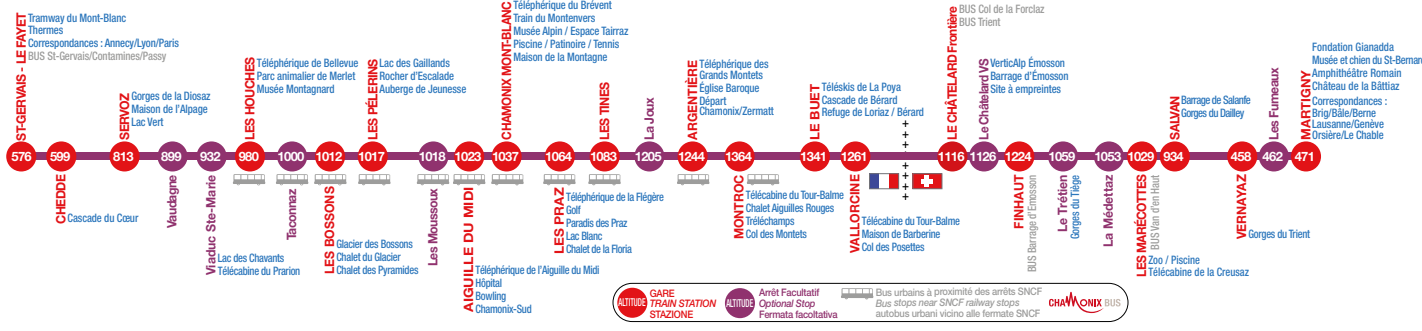

CONSULTEZ LES INFOS TRAVAUX

ST GERVAIS-LE FAYET > CHAMONIX MONT-BLANC > LE CHATELARD FRONTIÈRE																													
Numéro de circulation SNCF					18901	18903	18905	49907	18907	18909					18913	18915	18917				18921	18923	18925	18927	18929	18931	49511	49513	
					Q	Q	Q	Q	Q	Q					Q	Q	Q				Q	Q	2	Q	Q	Q	Q	4	5
ST GERVAIS-LE FAYET					6.28	7.05	8.08	8.26	9.28	10.28					12.28	13.28	14.28				16.28	17.28	18.05	18.28	19.28	20.28	22.56	23.30	
CHEDDE					6.34	7.11	8.15		9.34	10.34					12.34	13.34	14.34				16.34	17.34	18.11	18.34	19.34	20.34			
SERVOZ					6.43	7.21	8.25	8.35	9.43	10.43					12.43	13.43	14.43				16.43	17.43	18.21	18.43	19.43	20.43			
VAUDAGNE	X				6.47	7.25	8.29		9.47	10.47					12.47	13.47	14.47				16.47	17.47	18.25	18.47	19.47	20.47			
VIADUC STE MARIE	X				6.51	7.29	8.32		9.51	10.51					12.51	13.51	14.51				16.51	17.51	18.29	18.51	19.51	20.51			
LES HOUCHEZ					6.54	7.33	8.36	8.42	9.54	10.54					12.54	13.54	14.54				16.54	17.54	18.33	18.54	19.54	20.54			
TACONNAZ	X				6.59	7.37	8.40		9.59	10.59					12.59	13.59	14.59				16.59	17.59	18.37	18.59	19.59	20.59			
LES BOSSONS					7.04	7.41	8.44		10.04	11.04					13.04	14.04	15.04				17.04	18.04	18.41	19.04	20.04	21.04			
LES PÉLERINS					7.06	7.44	8.46		10.06	11.06					13.06	14.06	15.06				17.06	18.06	18.44	19.06	20.06	21.06			
LES MOUSSOUX	X				7.09	7.46	8.48		10.09	11.09					13.09	14.09	15.09				17.09	18.09	18.46	19.09	20.09	21.09			
AIGUILLE DU MIDI					7.11	7.48	8.50		10.11	11.11					13.11	14.11	15.11				17.11	18.11	18.48	19.11	20.11	21.11			
CHAMONIX MT-BLANC ARR.					7.13	7.50	8.52	8.55	10.13	11.13					13.13	14.13	15.13				17.13	18.13	18.50	19.13	20.13	21.13	23.20	23.50	
Numéro de circulation SNCF					461501	461503	461505		461507	461509					461513	461515	461517				461519	461521	461523	461525	461527	461529			
CHAMONIX MT-BLANC DÉP.					7.20	8.20	9.20		10.20	11.20					13.20	14.20	15.20				16.57	17.20	18.20	18.57	19.20	20.20			
LES PRAZ					7.26	8.26	9.26		10.26	11.26					13.26	14.26	15.26				17.03	17.26	18.26	19.03	19.26	20.26			
LES TINES					7.29	8.29	9.29		10.29	11.29					13.29	14.29	15.29				17.06	17.29	18.29	19.06	19.29	20.29			
LES ILES/GRASSONNETS	X				7.33	8.33	9.33		10.33	11.33					13.33	14.33	15.33				17.10